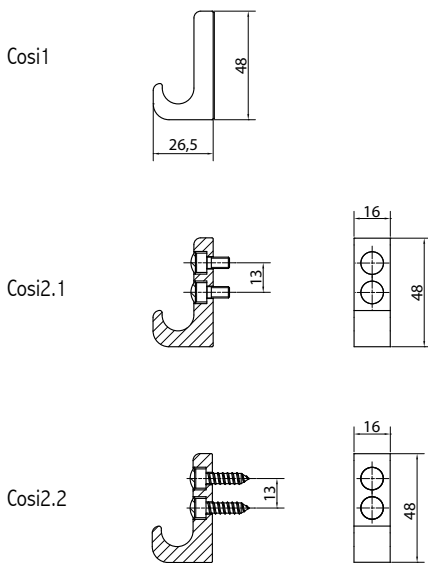

**Technische Daten**

Kleiderhaken zur Befestigung an der Wand  
 Befestigungsmaterial im Lieferumfang

Oberfläche: Alu EV1

Befestigung: Cosi1 mit Klebepads (Klebkraft bis 60 N/cm<sup>2</sup>)  
 Cosi2.1 für 13 mm HPL-Platte (6 x 10 DIN 912)  
 Cosi2.2 für Spanplatte (5,5 x 19 ISO4762)

Artikel	Bezeichnung	Bestellnummer
Kleiderhaken Cosi1	Alu EV1	80COSI1EV1
Kleiderhaken Cosi2.1	Alu EV1	80COSI21EV1
Kleiderhaken Cosi2.2	Alu EV1	80COSI22EV1
Kleiderhaken Cosi1	Alu schwarz eloxiert	80COSI1E02
Kleiderhaken Cosi2.1	Alu schwarz eloxiert	80COSI21E02
Kleiderhaken Cosi2.2	Alu schwarz eloxiert	80COSI22EV1