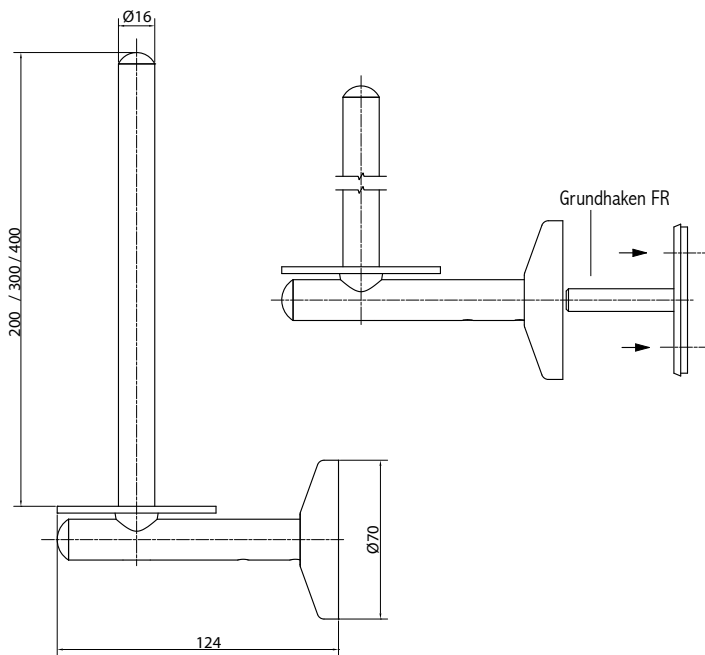

**Technische Daten**

Ersatzpapierrollenhalter Behörde zur Befestigung an der Wand  
 Befestigungsmaterial nicht im Lieferumfang

Oberfläche: Alu EV1  
 Edelstahl geschliffen  
 Pulverbeschichtung auf Anfrage

Befestigung: Grundplatte mit Stift aus Edelstahl (Grundhaken)

Artikel	Bezeichnung	Bestellnummer
Ersatzpapierrollenhalter Behörde AEPRHB	Alu EV1 für 2 Rollen	80AEPRHB2EV
Ersatzpapierrollenhalter Behörde AEPRHB	Edelstahl für 2 Rollen	80AEPRHB2ES
Ersatzpapierrollenhalter Behörde AEPRHB	Alu EV1 für 3 Rollen	80AEPRHB3EV
Ersatzpapierrollenhalter Behörde AEPRHB	Edelstahl für 3 Rollen	80AEPRHB3ES
Ersatzpapierrollenhalter Behörde AEPRHB	Alu EV1 für 4 Rollen	80AEPRHB4EV
Ersatzpapierrollenhalter Behörde AEPRHB	Edelstahl für 4 Rollen	80AEPRHB4ES