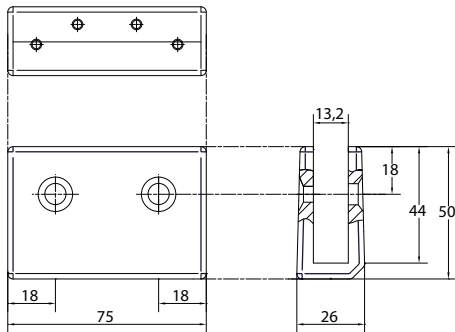

Aluminium-Hilfsband AL13-PU Plattenaufnahme-U-Klammer für Pendeltürband

Technische Daten

Typ: AL13-PU Aluminium EV1 eloxiert
AL13-PU Aluminium pulverbeschichtet
(11 verschiedene Farben – siehe Farbkarte)

Empfohlene Befestigung: der Klammer mit dem Band:
vorgefertigt für Pendeltürband Häfele StarTec 927.01.003
mit Befestigungslöchern M4 (Band nicht im Lieferumfang)
der Klammer mit der Platte:
2 Stück Hülsenmutter und Schraube M6 (gegen Mehrpreis)

Türstärke: 13 mm Türstärke (ausschließlich 13 mm)

Artikel	Bezeichnung	Bestellnummer
AL13-PU	Hilfsband Alu EV1	84AL13PUEV
AL13-PU	Hilfsband pulverbesch. (11 Farben - siehe Farbkarte)	84AL13PU _ _ _ _ _ (Bitte RAL-Nr. angeben!)
Hülsenmutter und Schraube + Abdeckkappen	13 mm Stahl verzinkt	MP83SWSS13
Hülsenmutter und Schraube	13 mm Edelstahl	MP83SWSES130
Hülsenmutter und Schraube + Abdeckkappen	13 mm Edelstahl	MP83SWSES13