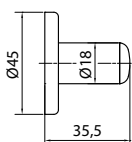

Technische Daten

Wandtürpuffer zur Befestigung an der Wand
 Befestigungsmaterial gegen Mehrpreis

Oberfläche: Alu EV1
 Edelstahl geschliffen
 Pulverbeschichtung auf Anfrage

AKWTP30:

AWTP:

Artikel	Bezeichnung	Bestellnummer
Kleiner Wandtürpuffer AKWTP30	Alu EV1	80AKWTPEV030
Kleiner Wandtürpuffer AKWTP30	Edelstahl	80AKWTPES030
Mehrpreis Befestigung AKWTP30	Plattendicke 28-30 mm M6 x 25 + MS-Dübel	MP80BKK25
Mehrpreis Befestigung AKWTP30	Plattendicke 13 mm M6 x 16 + MS-Dübel	MP80BKK16
Wandtürpuffer AWTP35	Alu EV1 Länge: 35,5 mm	80AWTPEV035
Wandtürpuffer AWTP35	Edelstahl Länge: 35,5 mm	80AWTPES035
Wandtürpuffer AWTP80	Alu EV1 Länge: 79,5 mm	80AWTPEV080
Wandtürpuffer AWTP80	Edelstahl Länge: 79,5 mm	80AWTPES080
Wandtürpuffer AWTP105	Alu EV1 Länge: 104,5 mm	80AWTPEV105
Wandtürpuffer AWTP105	Edelstahl Länge: 104,5 mm	80AWTPES105
Wandtürpuffer AWTP120	Alu EV1 Länge: 119,5 mm	80AWTPEV120
Wandtürpuffer AWTP120	Edelstahl Länge: 119,5 mm	80AWTPES120
Mehrpreis Befestigung KH	Plattendicke 28-30 mm 2 x M5 x 20 + 2 x MS-Dübel	MP80BKH20
Mehrpreis Befestigung KH	Plattendicke 13 mm 2 x M5 x 12 + 2 x MS-Dübel	MP80BKH12