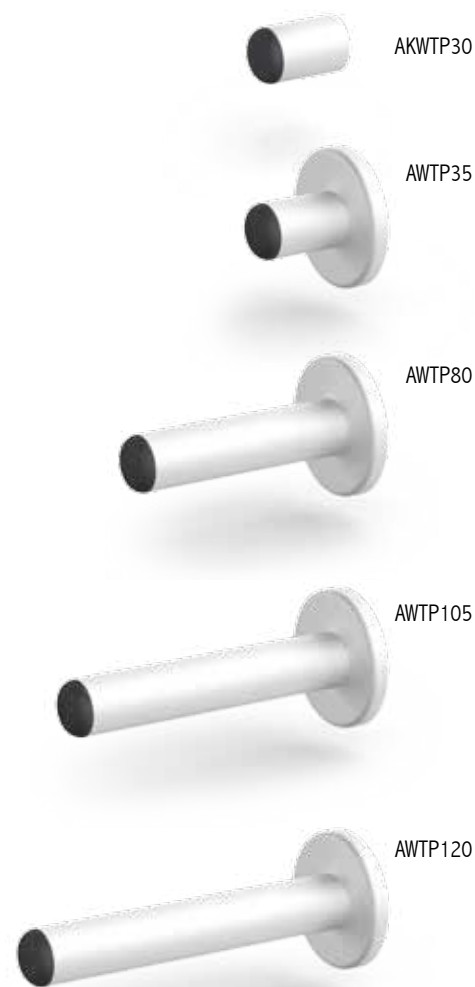

Technische Daten

Wandtürpuffer zur Befestigung an der Wand
 Befestigungsmaterial gegen Mehrpreis

Oberfläche: Alu EV1
 Edelstahl geschliffen
 Pulverbeschichtung auf Anfrage

AKWTP30:

AWTP:

Artikel	Bezeichnung	Bestellnummer
Kleiner Wandtürpuffer AKWTP30	Alu EV1	80AKWTPEV030
Kleiner Wandtürpuffer AKWTP30	Edelstahl	80AKWTPES030
Mehrpreis Befestigung AKWTP30	Plattendicke 28-30 mm M6 x 25 + MS-Dübel	MP80BKK25
Mehrpreis Befestigung AKWTP30	Plattendicke 13 mm M6 x 16 + MS-Dübel	MP80BKK16
Wandtürpuffer AWTP35	Alu EV1 Länge: 35,5 mm	80AWTPEV035
Wandtürpuffer AWTP35	Edelstahl Länge: 35,5 mm	80AWTPES035
Wandtürpuffer AWTP80	Alu EV1 Länge: 79,5 mm	80AWTPEV080
Wandtürpuffer AWTP80	Edelstahl Länge: 79,5 mm	80AWTPES080
Wandtürpuffer AWTP105	Alu EV1 Länge: 104,5 mm	80AWTPEV105
Wandtürpuffer AWTP105	Edelstahl Länge: 104,5 mm	80AWTPES105
Wandtürpuffer AWTP120	Alu EV1 Länge: 119,5 mm	80AWTPEV120
Wandtürpuffer AWTP120	Edelstahl Länge: 119,5 mm	80AWTPES120
Mehrpreis Befestigung KH	Plattendicke 28-30 mm 2 x M5 x 20 + 2 x MS-Dübel	MP80BKH20
Mehrpreis Befestigung KH	Plattendicke 13 mm 2 x M5 x 12 + 2 x MS-Dübel	MP80BKH12