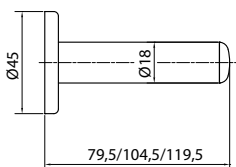

Technische Daten

Wandtürpuffer zur Befestigung an der Wand
 Befestigungsmaterial gegen Mehrpreis

Oberfläche: Alu EV1
 Edelstahl geschliffen
 Pulverbeschichtung auf Anfrage

AKWTP30:

AWTP:

Artikel	Bezeichnung	Bestellnummer
Kleiner Wandtürpuffer AKWTP30	Alu EV1	80AKWTPEV030
Kleiner Wandtürpuffer AKWTP30	Edelstahl	80AKWTPES030
Mehrpreis Befestigung AKWTP30	Plattendicke 28-30 mm M6 x 25 + MS-Dübel	MP80BKK25
Mehrpreis Befestigung AKWTP30	Plattendicke 13 mm M6 x 16 + MS-Dübel	MP80BKK16
Wandtürpuffer AWTP35	Alu EV1 Länge: 35,5 mm	80AWTPEV035
Wandtürpuffer AWTP35	Edelstahl Länge: 35,5 mm	80AWTPES035
Wandtürpuffer AWTP80	Alu EV1 Länge: 79,5 mm	80AWTPEV080
Wandtürpuffer AWTP80	Edelstahl Länge: 79,5 mm	80AWTPES080
Wandtürpuffer AWTP105	Alu EV1 Länge: 104,5 mm	80AWTPEV105
Wandtürpuffer AWTP105	Edelstahl Länge: 104,5 mm	80AWTPES105
Wandtürpuffer AWTP120	Alu EV1 Länge: 119,5 mm	80AWTPEV120
Wandtürpuffer AWTP120	Edelstahl Länge: 119,5 mm	80AWTPES120
Mehrpreis Befestigung KH	Plattendicke 28-30 mm 2 x M5 x 20 + 2 x MS-Dübel	MP80BKH20
Mehrpreis Befestigung KH	Plattendicke 13 mm 2 x M5 x 12 + 2 x MS-Dübel	MP80BKH12