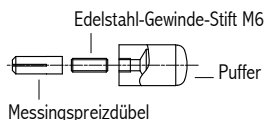

Technische Daten

Wandtürpuffer zur Befestigung an der Wand
 Befestigungsmaterial gegen Mehrpreis

Oberfläche: Alu EV1
 Edelstahl geschliffen
 Pulverbeschichtung auf Anfrage

AKWTP30:

AWTP:

Artikel	Bezeichnung	Bestellnummer
Kleiner Wandtürpuffer AKWTP30	Alu EV1	80AKWTPEV030
Kleiner Wandtürpuffer AKWTP30	Edelstahl	80AKWTPES030
Mehrpreis Befestigung AKWTP30	Plattendicke 28-30 mm M6 x 25 + MS-Dübel	MP80BKK25
Mehrpreis Befestigung AKWTP30	Plattendicke 13 mm M6 x 16 + MS-Dübel	MP80BKK16
Wandtürpuffer AWTP35	Alu EV1 Länge: 35,5 mm	80AWTPEV035
Wandtürpuffer AWTP35	Edelstahl Länge: 35,5 mm	80AWTPES035
Wandtürpuffer AWTP80	Alu EV1 Länge: 79,5 mm	80AWTPEV080
Wandtürpuffer AWTP80	Edelstahl Länge: 79,5 mm	80AWTPES080
Wandtürpuffer AWTP105	Alu EV1 Länge: 104,5 mm	80AWTPEV105
Wandtürpuffer AWTP105	Edelstahl Länge: 104,5 mm	80AWTPES105
Wandtürpuffer AWTP120	Alu EV1 Länge: 119,5 mm	80AWTPEV120
Wandtürpuffer AWTP120	Edelstahl Länge: 119,5 mm	80AWTPES120
Mehrpreis Befestigung KH	Plattendicke 28-30 mm 2 x M5 x 20 + 2 x MS-Dübel	MP80BKH20
Mehrpreis Befestigung KH	Plattendicke 13 mm 2 x M5 x 12 + 2 x MS-Dübel	MP80BKH12