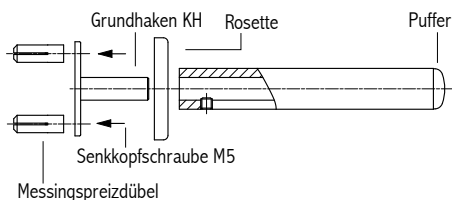

Technische Daten

Wandtürpuffer zur Befestigung an der Wand
 Befestigungsmaterial gegen Mehrpreis

Oberfläche: Alu EV1
 Edelstahl geschliffen
 Pulverbeschichtung auf Anfrage

AKWTP30:

AWTP:

Artikel	Bezeichnung	Bestellnummer
Kleiner Wandtürpuffer AKWTP30	Alu EV1	80AKWTPEV030
Kleiner Wandtürpuffer AKWTP30	Edelstahl	80AKWTPES030
Mehrpreis Befestigung AKWTP30	Plattendicke 28-30 mm M6 x 25 + MS-Dübel	MP80BKK25
Mehrpreis Befestigung AKWTP30	Plattendicke 13 mm M6 x 16 + MS-Dübel	MP80BKK16
Wandtürpuffer AWTP35	Alu EV1 Länge: 35,5 mm	80AWTPEV035
Wandtürpuffer AWTP35	Edelstahl Länge: 35,5 mm	80AWTPES035
Wandtürpuffer AWTP80	Alu EV1 Länge: 79,5 mm	80AWTPEV080
Wandtürpuffer AWTP80	Edelstahl Länge: 79,5 mm	80AWTPES080
Wandtürpuffer AWTP105	Alu EV1 Länge: 104,5 mm	80AWTPEV105
Wandtürpuffer AWTP105	Edelstahl Länge: 104,5 mm	80AWTPES105
Wandtürpuffer AWTP120	Alu EV1 Länge: 119,5 mm	80AWTPEV120
Wandtürpuffer AWTP120	Edelstahl Länge: 119,5 mm	80AWTPES120
Mehrpreis Befestigung KH	Plattendicke 28-30 mm 2 x M5 x 20 + 2 x MS-Dübel	MP80BKH20
Mehrpreis Befestigung KH	Plattendicke 13 mm 2 x M5 x 12 + 2 x MS-Dübel	MP80BKH12