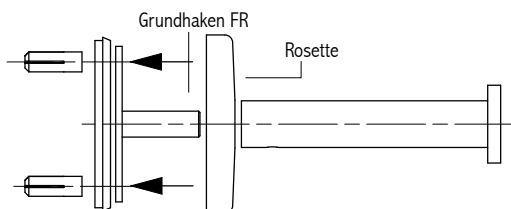

Technische Daten

Handtaschenhaken zur Befestigung an der Wand
 Befestigungsmaterial nicht im Lieferumfang

Oberfläche: Materialkombination von
 Edelstahl geschliffen und
 Alu mit Pulverbeschichtung
 in Kooperation mit:

Weitere Sonderdekore auf Anfrage.

AHTH:

Die abgebildeten Dekore sind dem Original nachempfunden.
 Abweichungen zum Original sind nicht ausgeschlossen.

| Artikel | Bezeichnung | Bestellnummer |
|-----------------------------|--|---------------|
| Handtaschenhaken AHTH80 | Marmor schwarz u. Edelstahl Länge: 79,5 mm | 80AHTHMS080 |
| Handtaschenhaken AHTH110 | Marmor schwarz u. Edelstahl Länge: 109,5 mm | 80AHTHMS110 |
| Handtaschenhaken AHTH80 | Marmor rot u. Edelstahl Länge: 79,5 mm | 80AHTHMR080 |
| Handtaschenhaken AHTH110 | Marmor rot u. Edelstahl Länge: 109,5 mm | 80AHTHMR110 |
| Handtaschenhaken AHTH80 | Marmor blau u. Edelstahl Länge: 79,5 mm | 80AHTHMB080 |
| Handtaschenhaken AHTH110 | Marmor blau u. Edelstahl Länge: 109,5 mm | 80AHTHMB110 |