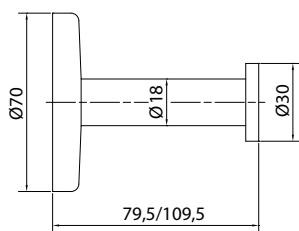

Technische Daten

Handtaschenhaken zur Befestigung an der Wand
 Befestigungsmaterial nicht im Lieferumfang

Oberfläche: Materialkombination von
 Edelstahl geschliffen und
 Alu mit Pulverbeschichtung
 in Kooperation mit:

Weitere Sonderdekore auf Anfrage.

AHTH:

Die abgebildeten Dekore sind dem Original nachempfunden.
 Abweichungen zum Original sind nicht ausgeschlossen.

| Artikel | Bezeichnung | Bestellnummer |
|-----------------------------|--|---------------|
| Handtaschenhaken AHTH80 | Marmor schwarz u. Edelstahl Länge: 79,5 mm | 80AHTHMS080 |
| Handtaschenhaken AHTH110 | Marmor schwarz u. Edelstahl Länge: 109,5 mm | 80AHTHMS110 |
| Handtaschenhaken AHTH80 | Marmor rot u. Edelstahl Länge: 79,5 mm | 80AHTHMR080 |
| Handtaschenhaken AHTH110 | Marmor rot u. Edelstahl Länge: 109,5 mm | 80AHTHMR110 |
| Handtaschenhaken AHTH80 | Marmor blau u. Edelstahl Länge: 79,5 mm | 80AHTHMB080 |
| Handtaschenhaken AHTH110 | Marmor blau u. Edelstahl Länge: 109,5 mm | 80AHTHMB110 |