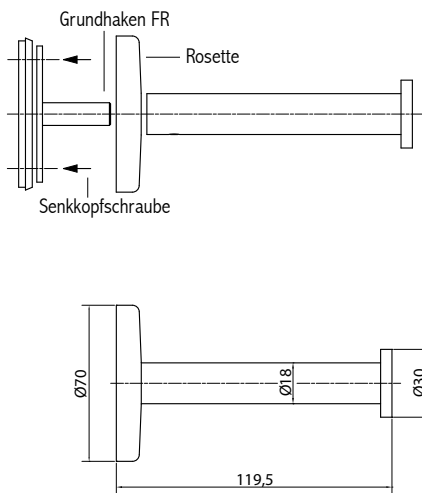

**Technische Daten**

Ersatzpapierrollenhalter zur Befestigung an der Wand

Oberfläche: Materialkombination von Edelstahl geschliffen und Alu mit Pulverbeschichtung in Kooperation mit:

Weitere Sonderdekore auf Anfrage.

AEPRH70:

Die abgebildeten Dekore sind dem Original nachempfunden. Abweichungen zum Original sind nicht ausgeschlossen.

Artikel	Bezeichnung	Bestellnummer
Ersatzpapierrollenhalter AEPRH70	Marmor beige u. Edelstahl für 1 Rolle	80AEPRH70MH