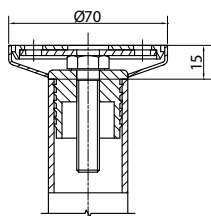

## Technische Daten

Obere Befestigung:

Stellfuß mit Klippscheibe  
 Einsteck-Gewindestopfen  
 Flachrosette

Untere Befestigung:

Stellfuß mit Klippscheibe und Sicherungsmutter  
 Einschlag-Gewindestopfen  
 Flachrosette mit Kurzschaft

Artikel	Bezeichnung	Bestellnummer
BDS Set O351	Obere Befestigung Alu roh	81BDS03510
BDS Set O351	Obere Befestigung Alu EV1	81BDS0351EV
BDS Set O351	Obere Befestigung Alu pulverbesch. (11 Farben - siehe Farbkarte)	81BDS0351_____ (Bitte RAL-Nr. angeben!)
BDS Set O351	Obere Befestigung Edelstahl geschliffen	81BDS0351ES
BDS Set U351	Untere Befestigung Alu roh	81BDSU3510
BDS Set U351	Untere Befestigung Alu EV1	81BDSU351EV
BDS Set U351	Untere Befestigung Alu pulverbesch. (11 Farben - siehe Farbkarte)	81BDSU351_____ (Bitte RAL-Nr. angeben!)
BDS Set U351	Untere Befestigung Edelstahl geschliffen	81BDSU351ES
Mehpreis	Grundfuß in Edelstahl	MP81GFES