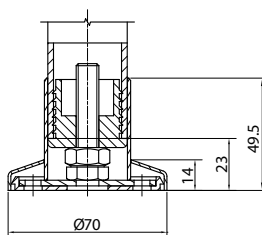

## Technische Daten

Obere Befestigung:

Stellfuß mit Klippscheibe  
 Einsteck-Gewindestopfen  
 Flachrosette

Untere Befestigung:

Stellfuß mit Klippscheibe und Sicherungsmutter  
 Einschlag-Gewindestopfen  
 Flachrosette mit Kurzschaft

Artikel	Bezeichnung	Bestellnummer
BDS Set O351	Obere Befestigung Alu roh	81BDS03510
BDS Set O351	Obere Befestigung Alu EV1	81BDS0351EV
BDS Set O351	Obere Befestigung Alu pulverbesch. (11 Farben - siehe Farbkarte)	81BDS0351_____ (Bitte RAL-Nr. angeben!)
BDS Set O351	Obere Befestigung Edelstahl geschliffen	81BDS0351ES
BDS Set U351	Untere Befestigung Alu roh	81BDSU3510
BDS Set U351	Untere Befestigung Alu EV1	81BDSU351EV
BDS Set U351	Untere Befestigung Alu pulverbesch. (11 Farben - siehe Farbkarte)	81BDSU351_____ (Bitte RAL-Nr. angeben!)
BDS Set U351	Untere Befestigung Edelstahl geschliffen	81BDSU351ES
Mehpreis	Grundfuß in Edelstahl	MP81GFES