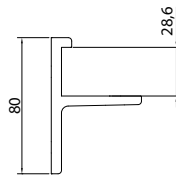

## Technische Daten

Stabiler Plattenhalter zur Wandbefestigung  
(Befestigungsmaterial für das Mauerwerk nicht im Lieferumfang)

Material: Aluminium

Artikel	Stärke	Oberfläche	Bestellnummer
Konsolenwinkel KONW	13 mm	Alu roh	83KONW13ROH
	28 mm		83KONW28ROH
	30 mm		83KONW30ROH
Konsolenwinkel KONW	13 mm	Alu EV1	83KONW13EV1
	28 mm		83KONW28EV1
	30 mm		83KONW30EV1
Konsolenwinkel KONW	13 mm	Alu pulverbesch. (11 Farben - siehe Farbkarte)	83KONW13_____
	28 mm		83KONW28_____
	30 mm		83KONW30_____
			(Bitte RAL-Nr. angeben!)
1 Abdeckkappe für Wandbefestigung	TORX 13,5 Größe 25		MP83SWTORX1