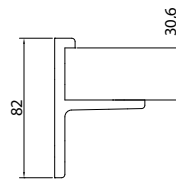

## Technische Daten

Stabiler Plattenhalter zur Wandbefestigung  
(Befestigungsmaterial für das Mauerwerk nicht im Lieferumfang)

Material: Aluminium

Artikel	Stärke	Oberfläche	Bestellnummer
Konsolenwinkel KONW	13 mm	Alu roh	83KONW13ROH
	28 mm		83KONW28ROH
	30 mm		83KONW30ROH
Konsolenwinkel KONW	13 mm	Alu EV1	83KONW13EV1
	28 mm		83KONW28EV1
	30 mm		83KONW30EV1
Konsolenwinkel KONW	13 mm	Alu pulverbesch. (11 Farben - siehe Farbkarte)	83KONW13_____
	28 mm		83KONW28_____
	30 mm		83KONW30_____
			(Bitte RAL-Nr. angeben!)
1 Abdeckkappe für Wandbefestigung	TORX 13,5 Größe 25		MP83SWTORX1