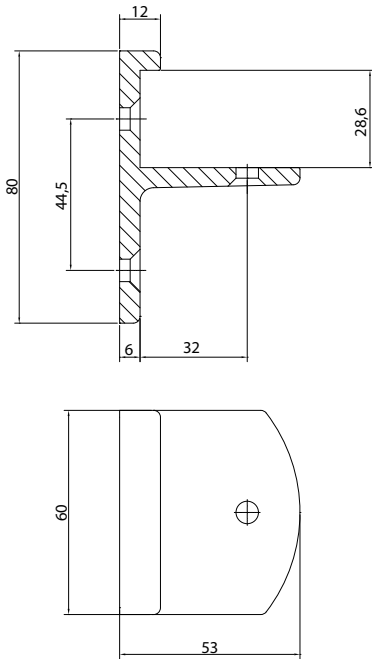

## Technische Daten

Stabiler Plattenhalter zur Wandbefestigung  
(Befestigungsmaterial für das Mauerwerk nicht im Lieferumfang)

Material: Aluminium

Artikel	Stärke	Oberfläche	Bestellnummer
Konsolenwinkel KONW	13 mm	Alu roh	83KONW13ROH
	28 mm		83KONW28ROH
	30 mm		83KONW30ROH
Konsolenwinkel KONW	13 mm	Alu EV1	83KONW13EV1
	28 mm		83KONW28EV1
	30 mm		83KONW30EV1
Konsolenwinkel KONW	13 mm	Alu pulverbesch. (11 Farben - siehe Farbkarte)	83KONW13_____
	28 mm		83KONW28_____
	30 mm		83KONW30_____
			(Bitte RAL-Nr. angeben!)
1 Abdeckkappe für Wandbefestigung	TORX 13,5 Größe 25		MP83SWTORX1