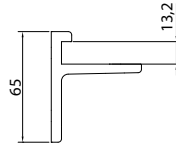

## Technische Daten

Stabiler Plattenhalter zur Wandbefestigung  
(Befestigungsmaterial für das Mauerwerk nicht im Lieferumfang)

Material: Aluminium

Artikel	Stärke	Oberfläche	Bestellnummer
Konsolenwinkel KONW	13 mm	Alu roh	83KONW13ROH
	28 mm		83KONW28ROH
	30 mm		83KONW30ROH
Konsolenwinkel KONW	13 mm	Alu EV1	83KONW13EV1
	28 mm		83KONW28EV1
	30 mm		83KONW30EV1
Konsolenwinkel KONW	13 mm	Alu pulverbesch. (11 Farben - siehe Farbkarte)	83KONW13_____
	28 mm		83KONW28_____
	30 mm		83KONW30_____
			(Bitte RAL-Nr. angeben!)
1 Abdeckkappe für Wandbefestigung	TORX 13,5 Größe 25		MP83SWTORX1