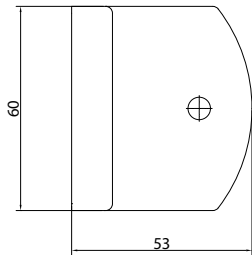

## Technische Daten

Stabiler Plattenhalter zur Wandbefestigung  
(Befestigungsmaterial für das Mauerwerk nicht im Lieferumfang)

Material: Aluminium

Artikel	Stärke	Oberfläche	Bestellnummer
Konsolenwinkel KONW	13 mm	Alu roh	83KONW13ROH
	28 mm		83KONW28ROH
	30 mm		83KONW30ROH
Konsolenwinkel KONW	13 mm	Alu EV1	83KONW13EV1
	28 mm		83KONW28EV1
	30 mm		83KONW30EV1
Konsolenwinkel KONW	13 mm	Alu pulverbesch. (11 Farben - siehe Farbkarte)	83KONW13_____
	28 mm		83KONW28_____
	30 mm		83KONW30_____
			(Bitte RAL-Nr. angeben!)
1 Abdeckkappe für Wandbefestigung	TORX 13,5 Größe 25		MP83SWTORX1