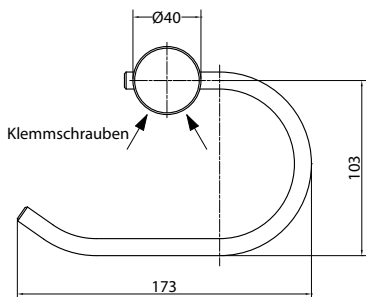

Technische Daten

Papierrollenhalter zur Befestigung an der Wand

Oberfläche: Alu EV1
Edelstahl geschliffen
Pulverbeschichtung auf Anfrage

APRH: Alu Grundkörper mit verdeckter Verschraubung
Senkkopfschraube M5
(Befestigungsmaterial für Wandbefestigung im Lieferumfang)

Artikel	Bezeichnung	Bestellnummer
Papierrollenhalter APRH	Alu EV1 (inkl. Befestigungsmaterial)	80APRHEV
Papierrollenhalter APRH	Edelstahl (inkl. Befestigungsmaterial)	80APRHES

Ihre Notizen
