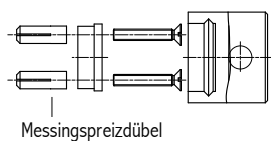

Technische Daten

Papierrollenhalter zur Befestigung an der Wand

Oberfläche: Alu EV1
Edelstahl geschliffen
Pulverbeschichtung auf Anfrage

APRH: Alu Grundkörper mit verdeckter Verschraubung
Senkkopfschraube M5
(Befestigungsmaterial für Wandbefestigung im Lieferumfang)