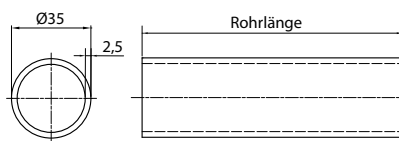

Technische Daten

Systemlösung: universell einsetzbar
Komplettlösung für vielfältige Sonderfälle

BDS Alu roh
BDS Alu EV1
BDS Alu pulverbeschichtet

Rohr: Rohr 35 x 2,5 Alu roh (Lager)
Rohr 35 x 2,5 Alu EV1 (Lager)
Rohr 35 x 2,5 Alu pulverbeschichtet
(Farben auf Anfrage)

Rohrverbinder: Alu roh

Artikel	Bezeichnung	Bestellnummer
Rohr-Zuschnitt	pro Meter Alu roh	81BDS35V0
Rohr-Zuschnitt	pro Meter Alu EV1	81BDS35VEV
Rohr-Zuschnitt	pro Meter Alu pulverbesch. (Farben auf Anfrage)	81BDS35V_ _ _ _ (Bitte RAL-Nr. angeben!)
Rohr 6 m Stange	pro 6 m Alu roh	81BDS3560
Rohr 6 m Stange	pro 6 m Alu EV1	81BDS356EV
Rohr 6 m Stange	pro 6 m Alu pulverbesch. (Farben auf Anfrage)	81BDS356_ _ _ _ (Bitte RAL-Nr. angeben!)
Rohrverbinder	Alu roh	81BDS35VB