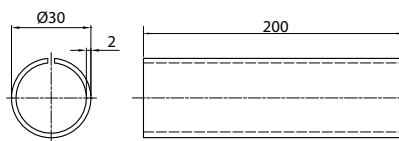

Technische Daten

Systemlösung: universell einsetzbar
Komplettlösung für vielfältige Sonderfälle

BDS Alu roh
BDS Alu EV1
BDS Alu pulverbeschichtet

Rohr: Rohr 35 x 2,5 Alu roh (Lager)
Rohr 35 x 2,5 Alu EV1 (Lager)
Rohr 35 x 2,5 Alu pulverbeschichtet
(Farben auf Anfrage)

Rohrverbinder: Alu roh

Artikel	Bezeichnung	Bestellnummer
Rohr-Zuschnitt	pro Meter Alu roh	81BDS35V0
Rohr-Zuschnitt	pro Meter Alu EV1	81BDS35VEV
Rohr-Zuschnitt	pro Meter Alu pulverbesch. (Farben auf Anfrage)	81BDS35V_ _ _ _ (Bitte RAL-Nr. angeben!)
Rohr 6 m Stange	pro 6 m Alu roh	81BDS3560
Rohr 6 m Stange	pro 6 m Alu EV1	81BDS356EV
Rohr 6 m Stange	pro 6 m Alu pulverbesch. (Farben auf Anfrage)	81BDS356_ _ _ _ (Bitte RAL-Nr. angeben!)
Rohrverbinder	Alu roh	81BDS35VB