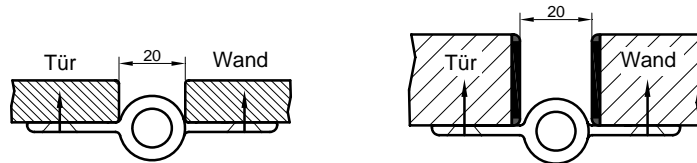

Leichtmetall-KINDERGARTEN-Türbänder mit integriertem Fingerklemmschutz für Sanitärtrennwände

Aufschraubband SYS-AL-KITA-1

Für den Einsatz bei Anlagen mit einer Plattenstärke von 13-30 mm.

Technische Daten

Größe	1300 mm (bzw. nach Kundenwunsch bis 1500 mm)
Rollendurchmesser	20 mm
Bandstift:	Edelstahl Ø 12 mm
Befestigung für Plattenstärke 13 mm	
Empfehlung: Hülsenmuttern und Linsen-Senkkopfschraube, DIN 964 M6 x 10	

AUSSCHREIBUNGSTEXT

SYSKO-Aufschraubband aus Leichtmetall für Kindergarten-Sanitärtrennwände.

Typ: SYS-AL-KITA-1

Der Fingerklemmschutz wird durch die Bandkonstruktion gewährt, weitere Gummilippen, Bürsten oder spezielle Profile werden nicht benötigt. Dieses Band kann bei Plattenstärken von 13 bis 30 mm eingesetzt werden. Die Befestigung erfolgt jeweils ohne zusätzliche Ausfräsung. Das Band ist standardmäßig durch Federkraft selbstschließend.