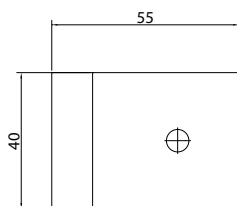

Technische Daten

Stabiler Plattenhalter zur Wandbefestigung
(Befestigungsmaterial für das Mauerwerk nicht im Lieferumfang)

Material: Aluminium

Artikel	Stärke	Oberfläche	Bestellnummer
Konsolenwinkel KONW - L	13 mm	Alu roh	83KONWL13ROH
	28 mm		83KONWL28ROH
	30 mm		83KONWL30ROH
Konsolenwinkel KONW - L	13 mm	Alu EV1	83KONWL13EV1
	28 mm		83KONWL28EV1
	30 mm		83KONWL30EV1
Konsolenwinkel KONW - L	13 mm	Alu pulverbesch. (11 Farben - siehe Farbkarte)	83KONWL13_____
	28 mm		83KONWL28_____
	30 mm		83KONWL30_____
			(Bitte RAL-Nr. angeben!)
1 Abdeckkappe für Wandbefestigung	TORX 13,5 Größe 25		MP83SWTORX1