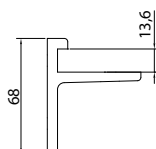

Technische Daten

Stabiler Plattenhalter zur Wandbefestigung
(Befestigungsmaterial für das Mauerwerk nicht im Lieferumfang)

Material: Aluminium

Artikel	Stärke	Oberfläche	Bestellnummer
Konsolenwinkel KONW - L	13 mm	Alu roh	83KONWL13ROH
	28 mm		83KONWL28ROH
	30 mm		83KONWL30ROH
Konsolenwinkel KONW - L	13 mm	Alu EV1	83KONWL13EV1
	28 mm		83KONWL28EV1
	30 mm		83KONWL30EV1
Konsolenwinkel KONW - L	13 mm	Alu pulverbesch. (11 Farben - siehe Farbkarte)	83KONWL13_____
	28 mm		83KONWL28_____
	30 mm		83KONWL30_____
			(Bitte RAL-Nr. angeben!)
1 Abdeckkappe für Wandbefestigung	TORX 13,5 Größe 25		MP83SWTORX1