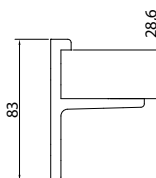

Technische Daten

Stabiler Plattenhalter zur Wandbefestigung
(Befestigungsmaterial für das Mauerwerk nicht im Lieferumfang)

Material: Aluminium

Artikel	Stärke	Oberfläche	Bestellnummer
Konsolenwinkel KONW - L	13 mm	Alu roh	83KONWL13ROH
	28 mm		83KONWL28ROH
	30 mm		83KONWL30ROH
Konsolenwinkel KONW - L	13 mm	Alu EV1	83KONWL13EV1
	28 mm		83KONWL28EV1
	30 mm		83KONWL30EV1
Konsolenwinkel KONW - L	13 mm	Alu pulverbesch. (11 Farben - siehe Farbkarte)	83KONWL13_____
	28 mm		83KONWL28_____
	30 mm		83KONWL30_____
			(Bitte RAL-Nr. angeben!)
1 Abdeckkappe für Wandbefestigung	TORX 13,5 Größe 25		MP83SWTORX1