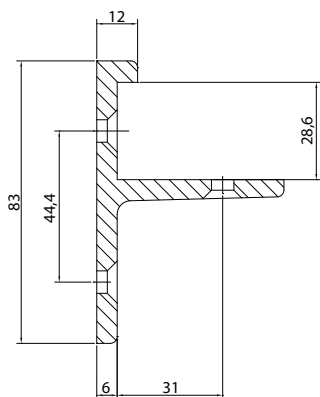

Technische Daten

Stabiler Plattenhalter zur Wandbefestigung
(Befestigungsmaterial für das Mauerwerk nicht im Lieferumfang)

Material: Aluminium

Artikel	Stärke	Oberfläche	Bestellnummer
Konsolenwinkel KONW - L	13 mm	Alu roh	83KONWL13ROH
	28 mm		83KONWL28ROH
	30 mm		83KONWL30ROH
Konsolenwinkel KONW - L	13 mm	Alu EV1	83KONWL13EV1
	28 mm		83KONWL28EV1
	30 mm		83KONWL30EV1
Konsolenwinkel KONW - L	13 mm	Alu pulverbesch. (11 Farben - siehe Farbkarte)	83KONWL13_____
	28 mm		83KONWL28_____
	30 mm		83KONWL30_____
			(Bitte RAL-Nr. angeben!)
1 Abdeckkappe für Wandbefestigung	TORX 13,5 Größe 25		MP83SWTORX1