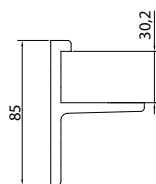

Technische Daten

Stabiler Plattenhalter zur Wandbefestigung
(Befestigungsmaterial für das Mauerwerk nicht im Lieferumfang)

Material: Aluminium

Artikel	Stärke	Oberfläche	Bestellnummer
Konsolenwinkel KONW - L	13 mm	Alu roh	83KONWL13ROH
	28 mm		83KONWL28ROH
	30 mm		83KONWL30ROH
Konsolenwinkel KONW - L	13 mm	Alu EV1	83KONWL13EV1
	28 mm		83KONWL28EV1
	30 mm		83KONWL30EV1
Konsolenwinkel KONW - L	13 mm	Alu pulverbesch. (11 Farben - siehe Farbkarte)	83KONWL13_____
	28 mm		83KONWL28_____
	30 mm		83KONWL30_____
			(Bitte RAL-Nr. angeben!)
1 Abdeckkappe für Wandbefestigung	TORX 13,5 Größe 25		MP83SWTORX1