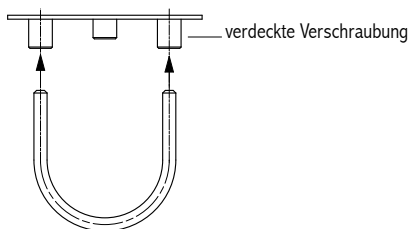

**Technische Daten**

Bürstengarnitur zur Befestigung an der Wand  
 Befestigungsmaterial nicht im Lieferumfang

Oberfläche: Alu EV1  
 Edelstahl geschliffen  
 Pulverbeschichtung auf Anfrage

Befestigung:

Artikel	Bezeichnung	Bestellnummer
Bürstengarnitur ABG	Alu EV1 Nyloneinsatz	80ABGEVN
Bürstengarnitur ABG	Edelstahl Nyloneinsatz	80ABGESN
Bürstengarnitur ABG	Alu EV1 Glaseinsatz	80ABGEVG
Bürstengarnitur ABG	Edelstahl Glaseinsatz	80ABGESG
Ersatzbürste	Alu EV1 für Nyloneinsatz	80ABGEBEVN
Ersatzbürste	Edelstahl für Nyloneinsatz	80ABGEBESN
Ersatzbürste	Alu EV1 für Glaseinsatz	80ABGEBEVG
Ersatzbürste	Edelstahl für Glaseinsatz	80ABGEBESG
Ersatz-Bürstenbehälter	Nyloneinsatz	80ABGEN
Ersatz-Bürstenbehälter	Glaseinsatz	80ABGEG