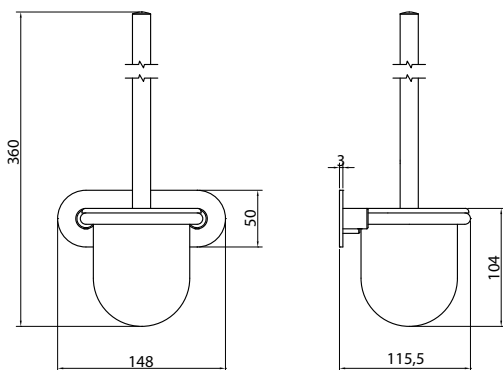

**Technische Daten**

Bürstengarnitur zur Befestigung an der Wand  
 Befestigungsmaterial nicht im Lieferumfang

Oberfläche: Alu EV1  
 Edelstahl geschliffen  
 Pulverbeschichtung auf Anfrage

Befestigung:

Artikel	Bezeichnung	Bestellnummer
Bürstengarnitur ABG	Alu EV1 Nyloneinsatz	80ABGEVN
Bürstengarnitur ABG	Edelstahl Nyloneinsatz	80ABGESN
Bürstengarnitur ABG	Alu EV1 Glaseinsatz	80ABGEVG
Bürstengarnitur ABG	Edelstahl Glaseinsatz	80ABGESG
Ersatzbürste	Alu EV1 für Nyloneinsatz	80ABGEBEVN
Ersatzbürste	Edelstahl für Nyloneinsatz	80ABGEBESN
Ersatzbürste	Alu EV1 für Glaseinsatz	80ABGEBEVG
Ersatzbürste	Edelstahl für Glaseinsatz	80ABGEBESG
Ersatz-Bürstenbehälter	Nyloneinsatz	80ABGEN
Ersatz-Bürstenbehälter	Glaseinsatz	80ABGEG