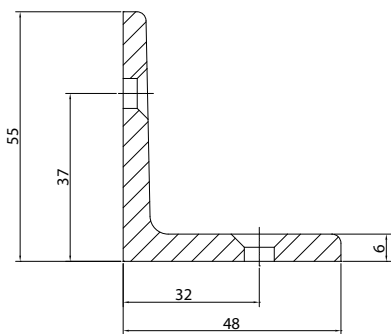

Technische Daten

Stabiler Plattenhalter zur Wandbefestigung
 (Befestigungsmaterial für das Mauerwerk nicht im Lieferumfang)

Material: Aluminium

Artikel	Oberfläche	Bestellnummer
Einfachwinkel EIFW - L	Alu roh	83EIFWLR0H
Einfachwinkel EIFW - L	Alu EV1	83EIFWLEV1
Einfachwinkel EIFW - L	Alu pulverbesch. (11 Farben - siehe Farbkarte)	83EIFWL _ _ _ _ _ (Bitte RAL-Nr. angeben!)