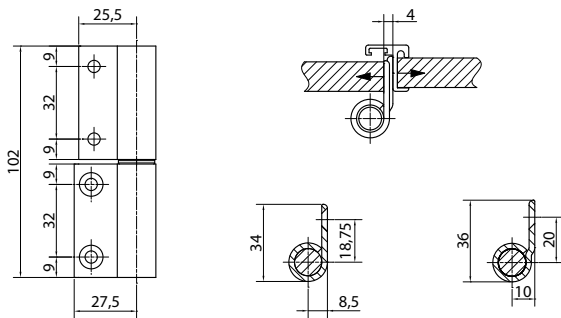

**Technische Daten**

Größe: 102,0 mm  
 Rollendurchmesser: 17 mm  
 Bandstift-Durchmesser: 12 mm  
 Bandstift: Edelstahl  
 Federkern: Hülse Messing, Feder aus Federstahl  
 Edelstahlfeder (gegen Mehrpreis)  
 Empfohlene Befestigung: direkte Befestigung an der Türschmalseite  
 (nicht im Lieferumfang)  
 Verpackungseinheit: 40 Bänder

**Ausschreibungstext**

SYSKO-Aufschraubband aus Edelstahl Typ: SYS-ES13-1 für ungefälzte Trennwandtüren  
 2-teiliges Aufschraubband zur Befestigung an der Türschmalseite ohne Ausfräsung  
 Bandoberfläche geschliffen  
 Ausführung als Standardband (ES13-1S) und als Federband (ES13-1F)  
 Federband mit Aushänge-Sicherung (gegen Mehrpreis)